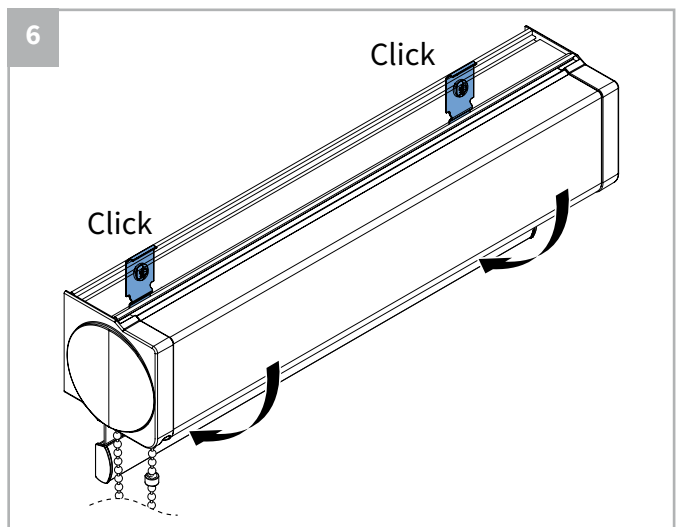

⚠ Lees deze montage-instructie zorgvuldig door voordat u gaat monteren.

Rol gordijnen moeten gemonteerd worden door vakkundige monteurs. Foutieve montage kan leiden tot ongelukken. Veranderingen in het rolgordijn moeten goedgekeurd worden door de fabrikant. Schroeven voor de bevestiging zijn niet bijgesloten. Gebruik altijd schroeven en pluggen welke geschikt zijn voor de wand of het plafond waarop het rolgordijn gemonteerd wordt!

⚠ Bestelde hoogtemaat (H) = maximale afrolhoogte

Montage

	300-1200 mm	1201-1700 mm	1701-2200 mm	2201-2700 mm	> 2701
	2	3	4	5	6

Montage

Bediening

Demontage

Staaldraad geleiding

Staaldraad geleiding

Zijgeleiding U-profiel met schroef

Let op:
Geleiders zijn niet voorgeboord.

A

B

Kindveiligheid

WAARSCHUWING

- Jonge kinderen kunnen gewurgd worden in de lus van trekkoorden, banden en koorden die binnenzonwering bedienen. Koorden kunnen ook rond de nek wikkelen.
- Houd koorden buiten het bereik van jonge kinderen, om wurging en verstrengeling te voorkomen.
- Houd meubels uit de buurt van binnenzonwering koorden.
- Knoop de koorden niet bij elkaar. Zorg ervoor dat de koorden niet kunnen draaien of een lus kunnen creëren.
- Installeer en gebruik de meegeleverde veiligheidsvoorzieningen volgens de installatie-instructies voor dit product om de mogelijkheid van een dergelijk ongeval te beperken.