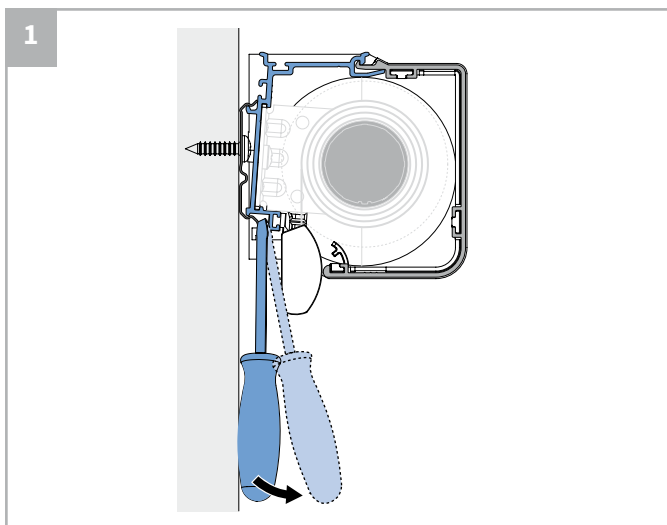

⚠ Lees deze montage-instructie zorgvuldig door voordat u gaat monteren.

Rol gordijnen moeten gemonteerd worden door vakkundige monteurs. Foutieve montage kan leiden tot ongelukken. Veranderingen in het rolgordijn moeten goedgekeurd worden door de fabrikant. Schroeven voor de bevestiging zijn niet bijgesloten. Gebruik altijd schroeven en pluggen welke geschikt zijn voor de wand of het plafond waarop het rolgordijn gemonteerd wordt!

⚠ Bestelde hoogtemaat (H) = maximale afrolhoogte

Montage

	300-1200 mm	1201-1700 mm	1701-2200 mm	2201-2700 mm	> 2701
	2	3	4	5	6

Montage

Bediening

Demontage

Staaldraad geleiding

Staaldraad geleiding

Zijgeleiding U-profiel met schroef

Let op:
Geleiders zijn niet voorgeboord.

A

B

Kindveiligheid

WAARSCHUWING

- Jonge kinderen kunnen gewurgd worden in de lus van trekkoorden, banden en koorden die binnenzonwering bedienen. Koorden kunnen ook rond de nek wikkelen.
- Houd koorden buiten het bereik van jonge kinderen, om wurging en verstrengeling te voorkomen.
- Houd meubels uit de buurt van binnenzonwering koorden.
- Knoop de koorden niet bij elkaar. Zorg ervoor dat de koorden niet kunnen draaien of een lus kunnen creëren.
- Installeer en gebruik de meegeleverde veiligheidsvoorzieningen volgens de installatie-instructies voor dit product om de mogelijkheid van een dergelijk ongeval te beperken.