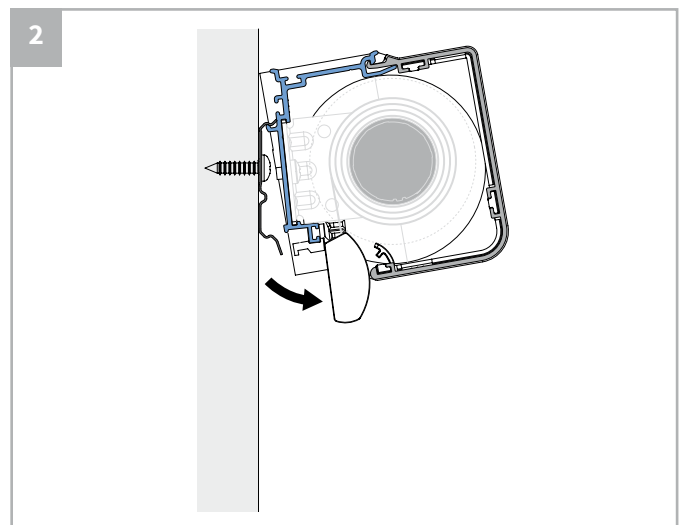

⚠ Bestelde hoogtemaat (H) = maximale afrolhoogte

Montage

	300-1200 mm	1201-1700 mm	1701-2200 mm	2201-2700 mm	> 2701
	2	3	4	5	6

Montage

Bediening

Demontage

Staaldraad geleiding

Staaldraad geleiding

Zijgeleiding U-profiel met schroef

Let op:
Geleiders zijn niet voorgeboord.

A

B

Kindveiligheid

WAARSCHUWING

- Jonge kinderen kunnen gewurgd worden in de lus van trekkoorden, banden en koorden die binnenzonwering bedienen. Koorden kunnen ook rond de nek wikkelen.
- Houd koorden buiten het bereik van jonge kinderen, om wurging en verstrengeling te voorkomen.
- Houd meubels uit de buurt van binnenzonwering koorden.
- Knoop de koorden niet bij elkaar. Zorg ervoor dat de koorden niet kunnen draaien of een lus kunnen creëren.
- Installeer en gebruik de meegeleverde veiligheidsvoorzieningen volgens de installatie-instructies voor dit product om de mogelijkheid van een dergelijk ongeval te beperken.