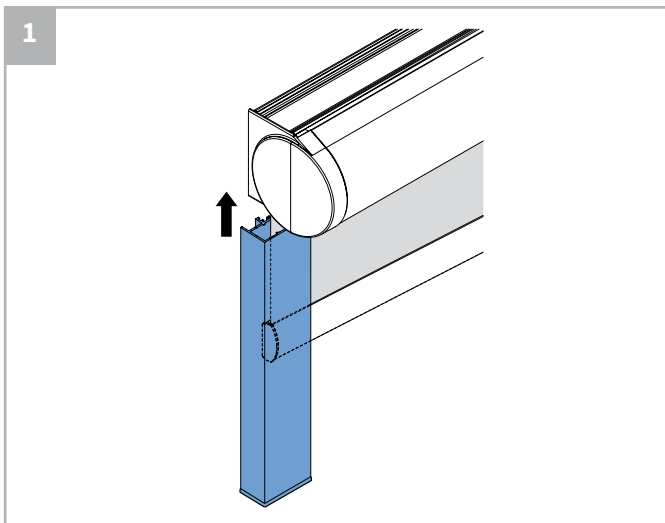

⚠ Bestelde hoogtemaat (H) = maximale afrolhoogte

Montage

	300-1200 mm	1201-1700 mm	1701-2200 mm	2201-2700 mm	> 2701
	2	3	4	5	6

Montage

Bediening

Demontage

Staaldraad geleiding

Staaldraad geleiding

Zijgeleiding U-profiel met schroef

Let op:
Geleiders zijn niet voorgeboord.

A

B

Kindveiligheid

WAARSCHUWING

- Jonge kinderen kunnen gewurgd worden in de lus van trekkoorden, banden en koorden die binnenzonwering bedienen. Koorden kunnen ook rond de nek wikkelen.
- Houd koorden buiten het bereik van jonge kinderen, om wurging en verstrengeling te voorkomen.
- Houd meubels uit de buurt van binnenzonwering koorden.
- Knoop de koorden niet bij elkaar. Zorg ervoor dat de koorden niet kunnen draaien of een lus kunnen creëren.
- Installeer en gebruik de meegeleverde veiligheidsvoorzieningen volgens de installatie-instructies voor dit product om de mogelijkheid van een dergelijk ongeval te beperken.