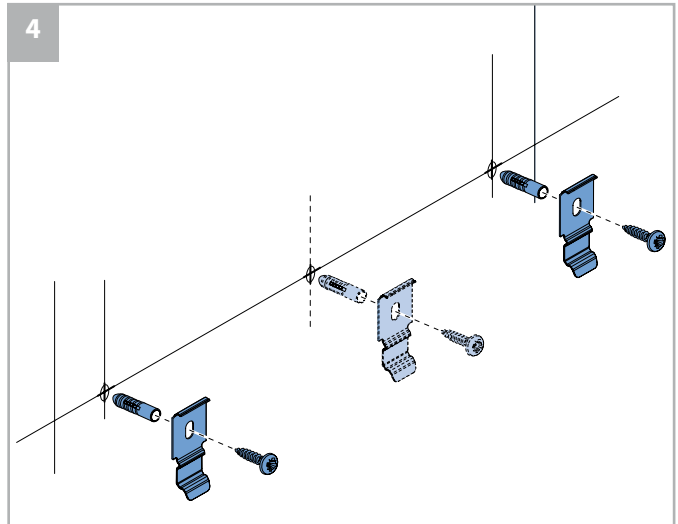

⚠ Lees deze montage-instructie zorgvuldig door voordat u gaat monteren.

Rol gordijnen moeten gemonteerd worden door vakkundige monteurs. Foutieve montage kan leiden tot ongelukken. Veranderingen in het rolgordijn moeten goedgekeurd worden door de fabrikant. Schroeven voor de bevestiging zijn niet bijgesloten. Gebruik altijd schroeven en pluggen welke geschikt zijn voor de wand of het plafond waarop het rolgordijn gemonteerd wordt!

⚠ Bestelde hoogtemaat (H) = maximale afrolhoogte

Montage

	300-1200 mm	1201-1700 mm	1701-2200 mm	2201-2700 mm	> 2701
	2	3	4	5	6

Montage

Bediening

Demontage

Staaldraad geleiding

Staaldraad geleiding

Zijgeleiding U-profiel met schroef

Let op:
Geleiders zijn niet voorgeboord.

A

B

Kindveiligheid

WAARSCHUWING

- Jonge kinderen kunnen gewurgd worden in de lus van trekkoorden, banden en koorden die binnenzonwering bedienen. Koorden kunnen ook rond de nek wikkelen.
- Houd koorden buiten het bereik van jonge kinderen, om wurging en verstrengeling te voorkomen.
- Houd meubels uit de buurt van binnenzonwering koorden.
- Knoop de koorden niet bij elkaar. Zorg ervoor dat de koorden niet kunnen draaien of een lus kunnen creëren.
- Installeer en gebruik de meegeleverde veiligheidsvoorzieningen volgens de installatie-instructies voor dit product om de mogelijkheid van een dergelijk ongeval te beperken.