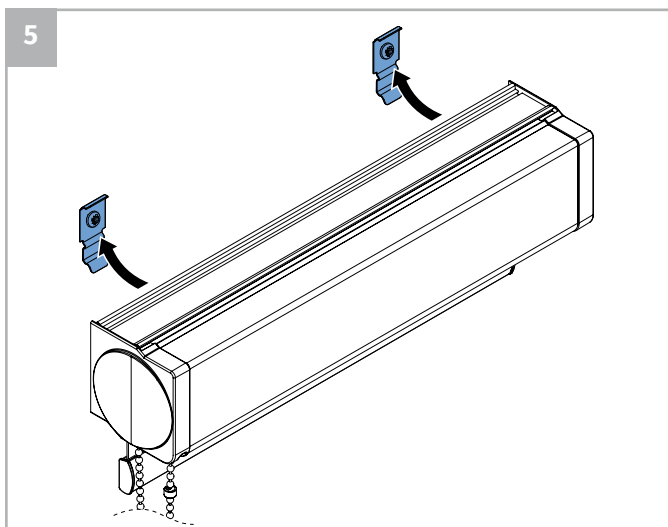

⚠ Bestelde hoogtemaat (H) = maximale afrolhoogte

Montage

	300-1200 mm	1201-1700 mm	1701-2200 mm	2201-2700 mm	> 2701
	2	3	4	5	6

Montage

Bediening

Demontage

Staaldraad geleiding

Staaldraad geleiding

Zijgeleiding U-profiel met schroef

Let op:
Geleiders zijn niet voorgeboord.

A

B

Kindveiligheid

WAARSCHUWING

- Jonge kinderen kunnen gewurgd worden in de lus van trekkoorden, banden en koorden die binnenzonwering bedienen. Koorden kunnen ook rond de nek wikkelen.
- Houd koorden buiten het bereik van jonge kinderen, om wurging en verstrengeling te voorkomen.
- Houd meubels uit de buurt van binnenzonwering koorden.
- Knoop de koorden niet bij elkaar. Zorg ervoor dat de koorden niet kunnen draaien of een lus kunnen creëren.
- Installeer en gebruik de meegeleverde veiligheidsvoorzieningen volgens de installatie-instructies voor dit product om de mogelijkheid van een dergelijk ongeval te beperken.