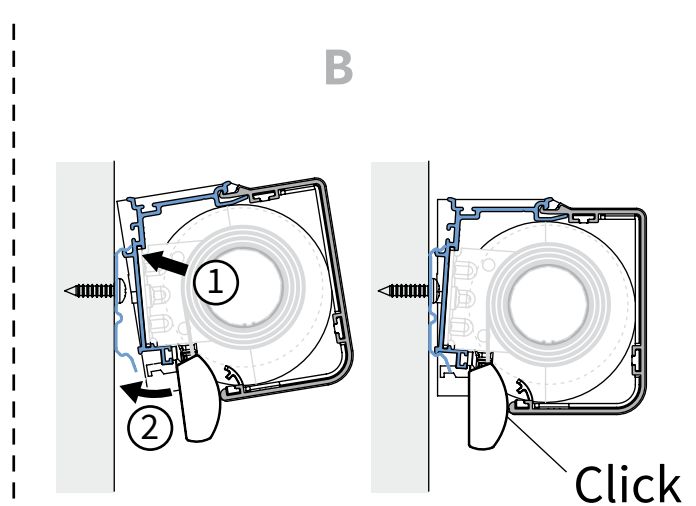

⚠ Lees deze montage-instructie zorgvuldig door voordat u gaat monteren.

Rol gordijnen moeten gemonteerd worden door vakkundige monteurs. Foutieve montage kan leiden tot ongelukken. Veranderingen in het rolgordijn moeten goedgekeurd worden door de fabrikant. Schroeven voor de bevestiging zijn niet bijgesloten. Gebruik altijd schroeven en pluggen welke geschikt zijn voor de wand of het plafond waarop het rolgordijn gemonteerd wordt!

⚠ Bestelde hoogtemaat (H) = maximale afrolhoogte

Montage

	300-1200 mm	1201-1700 mm	1701-2200 mm	2201-2700 mm	> 2701
	2	3	4	5	6

Montage

Bediening

Demontage

Staaldraad geleiding

Staaldraad geleiding

Zijgeleiding U-profiel met schroef

Let op:
Geleiders zijn niet voorgeboord.

A

B

Kindveiligheid

WAARSCHUWING

- Jonge kinderen kunnen gewurgd worden in de lus van trekkoorden, banden en koorden die binnenzonwering bedienen. Koorden kunnen ook rond de nek wikkelen.
- Houd koorden buiten het bereik van jonge kinderen, om wurging en verstrengeling te voorkomen.
- Houd meubels uit de buurt van binnenzonwering koorden.
- Knoop de koorden niet bij elkaar. Zorg ervoor dat de koorden niet kunnen draaien of een lus kunnen creëren.
- Installeer en gebruik de meegeleverde veiligheidsvoorzieningen volgens de installatie-instructies voor dit product om de mogelijkheid van een dergelijk ongeval te beperken.