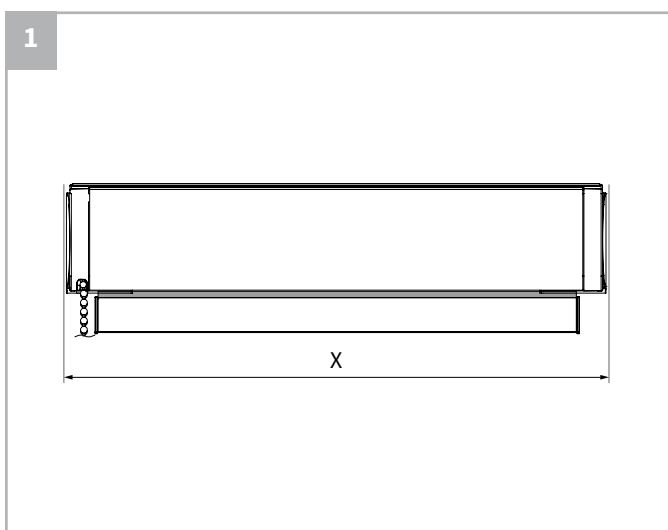

⚠ Bestelde hoogtemaat (H) = maximale afrolhoogte

Montage

	300-1200 mm	1201-1700 mm	1701-2200 mm	2201-2700 mm	> 2701
	2	3	4	5	6

Montage

Bediening

Demontage

Staaldraad geleiding

Staaldraad geleiding