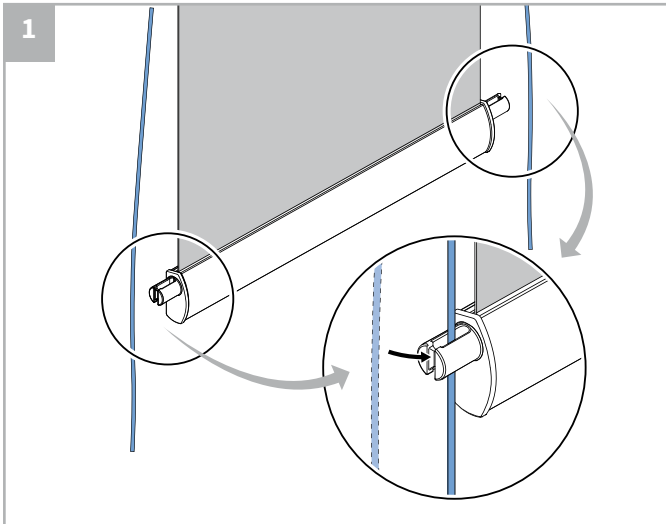

⚠ Lees deze montage-instructie zorgvuldig door voordat u gaat monteren.

Rol gordijnen moeten gemonteerd worden door vakkundige monteurs. Foutieve montage kan leiden tot ongelukken. Veranderingen in het rolgordijn moeten goedgekeurd worden door de fabrikant. Schroeven voor de bevestiging zijn niet bijgesloten. Gebruik altijd schroeven en pluggen welke geschikt zijn voor de wand of het plafond waarop het rolgordijn gemonteerd wordt!

⚠ Bestelde hoogtemaat (H) = maximale afrolhoogte

Montage

	300-1200 mm	1201-1700 mm	1701-2200 mm	2201-2700 mm	> 2701
	2	3	4	5	6

Montage

Bediening

Demontage

Staaldraad geleiding

Staaldraad geleiding

Zijgeleiding U-profiel met schroef

Let op:
Geleiders zijn niet voorgeboord.

A

B

Kindveiligheid

WAARSCHUWING

- Jonge kinderen kunnen gewurgd worden in de lus van trekkoorden, banden en koorden die binnenzonwering bedienen. Koorden kunnen ook rond de nek wikkelen.
- Houd koorden buiten het bereik van jonge kinderen, om wurging en verstrengeling te voorkomen.
- Houd meubels uit de buurt van binnenzonwering koorden.
- Knoop de koorden niet bij elkaar. Zorg ervoor dat de koorden niet kunnen draaien of een lus kunnen creëren.
- Installeer en gebruik de meegeleverde veiligheidsvoorzieningen volgens de installatie-instructies voor dit product om de mogelijkheid van een dergelijk ongeval te beperken.