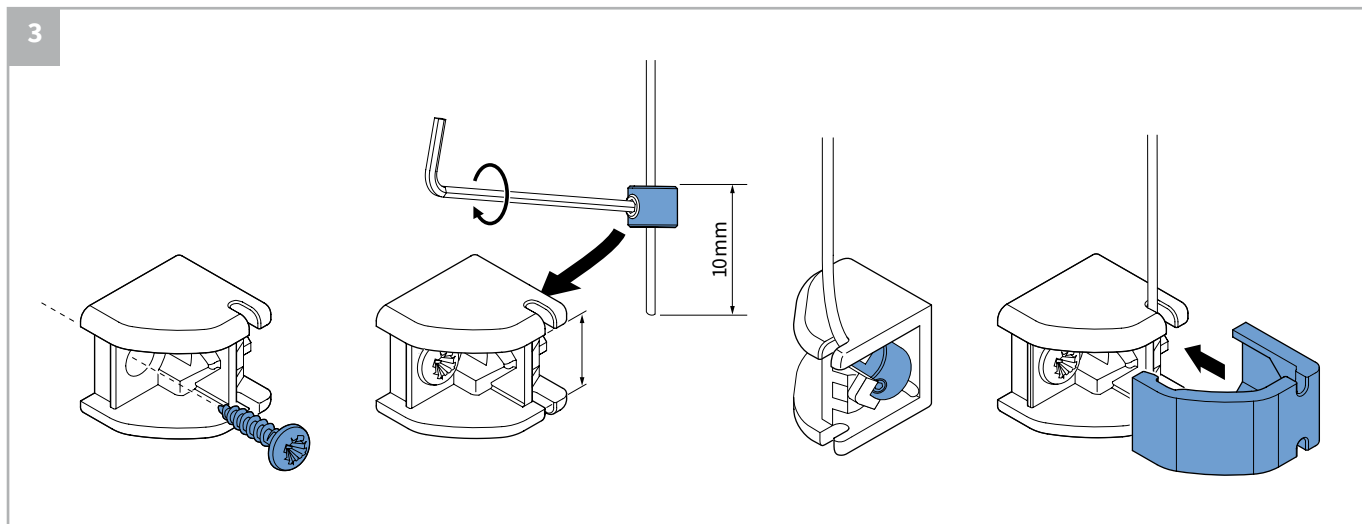

⚠ Lees deze montage-instructie zorgvuldig door voordat u gaat monteren.

Rol gordijnen moeten gemonteerd worden door vakkundige monteurs. Foutieve montage kan leiden tot ongelukken. Veranderingen in het rolgordijn moeten goedgekeurd worden door de fabrikant. Schroeven voor de bevestiging zijn niet bijgesloten. Gebruik altijd schroeven en pluggen welke geschikt zijn voor de wand of het plafond waarop het rolgordijn gemonteerd wordt!

⚠ Bestelde hoogtemaat (H) = maximale afrolhoogte

Montage

	300-1200 mm	1201-1700 mm	1701-2200 mm	2201-2700 mm	> 2701
	2	3	4	5	6

Montage

Bediening

Demontage

Staaldraad geleiding

Staaldraad geleiding

Zijgeleiding U-profiel met schroef

Let op:
Geleiders zijn niet voorgeboord.

A

B

Kindveiligheid

WAARSCHUWING

- Jonge kinderen kunnen gewurgd worden in de lus van trekkoorden, banden en koorden die binnenzonwering bedienen. Koorden kunnen ook rond de nek wikkelen.
- Houd koorden buiten het bereik van jonge kinderen, om wurging en verstrengeling te voorkomen.
- Houd meubels uit de buurt van binnenzonwering koorden.
- Knoop de koorden niet bij elkaar. Zorg ervoor dat de koorden niet kunnen draaien of een lus kunnen creëren.
- Installeer en gebruik de meegeleverde veiligheidsvoorzieningen volgens de installatie-instructies voor dit product om de mogelijkheid van een dergelijk ongeval te beperken.