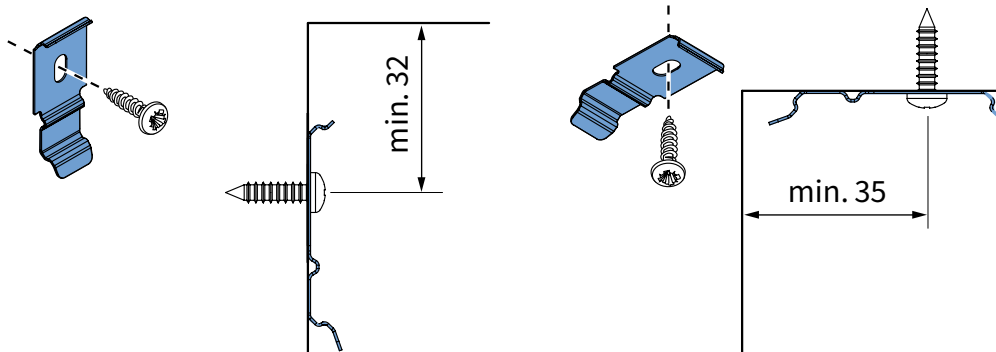

MONTAGEHANDLEIDING

ROLGORDIJNEN

Cassette vierkant

⚠ De verpakking mag nooit met een mes, schaar of ander scherp voorwerp geopend worden.

Scherpe voorwerpen kunnen gaatjes in de verduisterende coating veroorzaken.

⚠ Lees deze montage-instructie zorgvuldig door voordat u gaat monteren.

Rol gordijnen moeten gemonteerd worden door vakkundige monteurs. Foutieve montage kan leiden tot ongelukken. Veranderingen in het rolgordijn moeten goedgekeurd worden door de fabrikant. Schroeven voor de bevestiging zijn niet bijgesloten. Gebruik altijd schroeven en pluggen welke geschikt zijn voor de wand of het plafond waarop het rolgordijn gemonteerd wordt!

⚠ Bestelde hoogtemaat (H) = maximale afrolhoogte

Montage

	300-1200 mm	1201-1700 mm	1701-2200 mm	2201-2700 mm	> 2701
	2	3	4	5	6

Montage

Bediening

Demontage

Staaldraad geleiding

Staaldraad geleiding