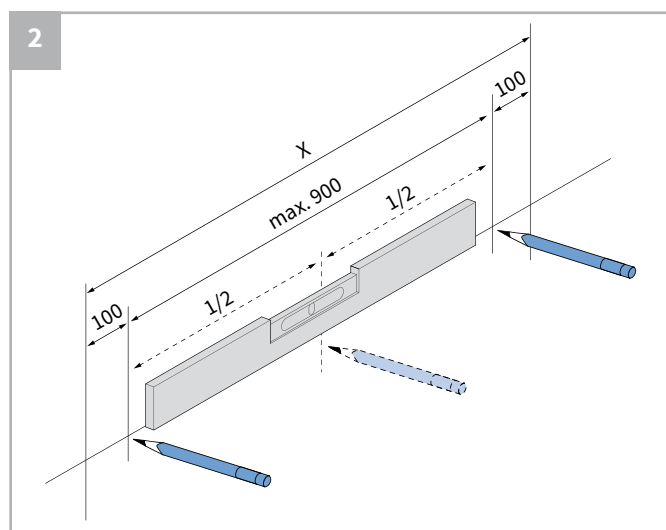

⚠ Lees deze montage-instructie zorgvuldig door voordat u gaat monteren.

Rol gordijnen moeten gemonteerd worden door vakkundige monteurs. Foutieve montage kan leiden tot ongelukken. Veranderingen in het rolgordijn moeten goedgekeurd worden door de fabrikant. Schroeven voor de bevestiging zijn niet bijgesloten. Gebruik altijd schroeven en pluggen welke geschikt zijn voor de wand of het plafond waarop het rolgordijn gemonteerd wordt!

⚠ Bestelde hoogtemaat (H) = maximale afrolhoogte

Montage

	300-1200 mm	1201-1700 mm	1701-2200 mm	2201-2700 mm	> 2701
	2	3	4	5	6

Montage

Bediening

Demontage

Staaldraad geleiding

Staaldraad geleiding