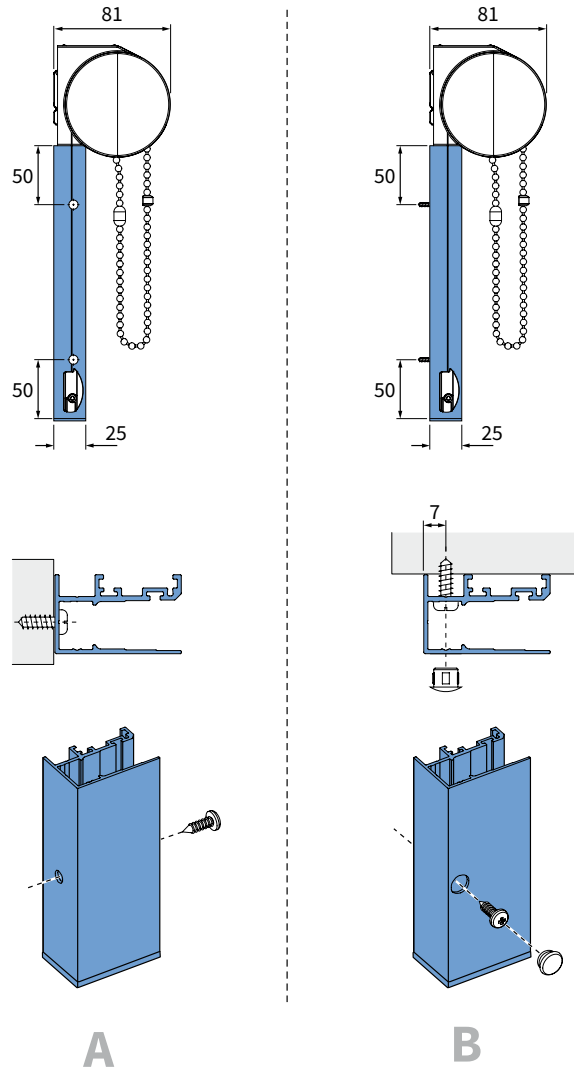

⚠ Lees deze montage-instructie zorgvuldig door voordat u gaat monteren.

Rol gordijnen moeten gemonteerd worden door vakkundige monteurs. Foutieve montage kan leiden tot ongelukken. Veranderingen in het rolgordijn moeten goedgekeurd worden door de fabrikant. Schroeven voor de bevestiging zijn niet bijgesloten. Gebruik altijd schroeven en pluggen welke geschikt zijn voor de wand of het plafond waarop het rolgordijn gemonteerd wordt!

⚠ Bestelde hoogtemaat (H) = maximale afrolhoogte

Montage

	300-1200 mm	1201-1700 mm	1701-2200 mm	2201-2700 mm	> 2701
	2	3	4	5	6

Montage

Bediening

Demontage

Staaldraad geleiding

Staaldraad geleiding

Zijgeleiding U-profiel met schroef

Let op:
Geleiders zijn niet voorgeboord.

A

B

Kindveiligheid

WAARSCHUWING

- Jonge kinderen kunnen gewurgd worden in de lus van trekkoorden, banden en koorden die binnenzonwering bedienen. Koorden kunnen ook rond de nek wikkelen.
- Houd koorden buiten het bereik van jonge kinderen, om wurging en verstrengeling te voorkomen.
- Houd meubels uit de buurt van binnenzonwering koorden.
- Knoop de koorden niet bij elkaar. Zorg ervoor dat de koorden niet kunnen draaien of een lus kunnen creëren.
- Installeer en gebruik de meegeleverde veiligheidsvoorzieningen volgens de installatie-instructies voor dit product om de mogelijkheid van een dergelijk ongeval te beperken.