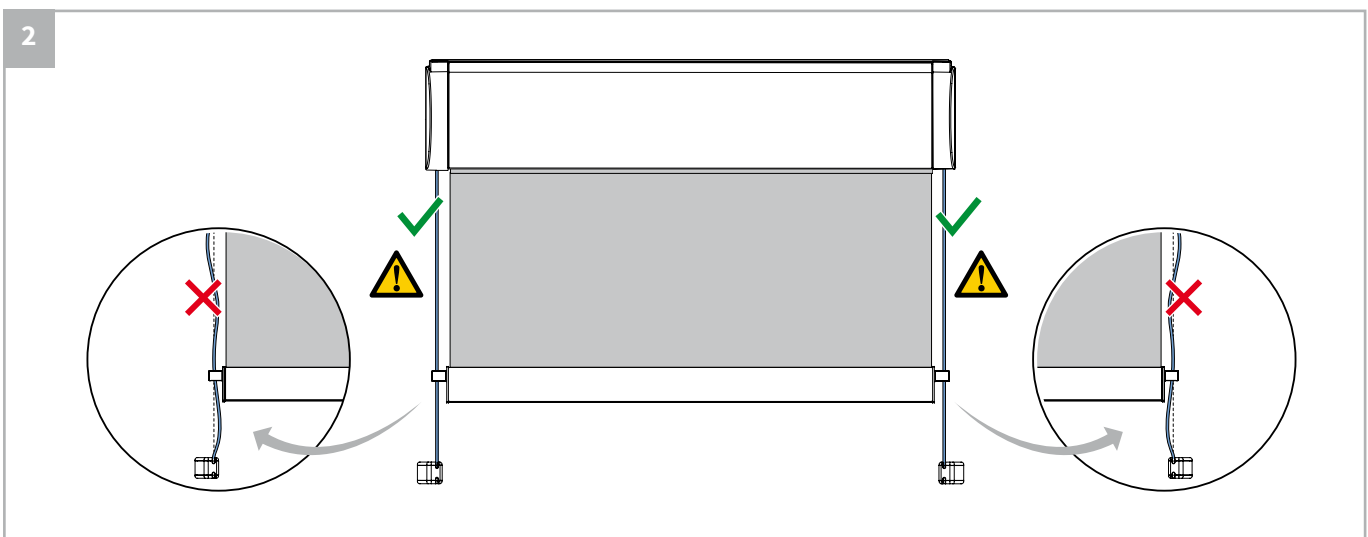

⚠ Bestelde hoogtemaat (H) = maximale afrolhoogte

Montage

	300-1200 mm	1201-1700 mm	1701-2200 mm	2201-2700 mm	> 2701
	2	3	4	5	6

Montage

Bediening

Demontage

Staaldraad geleiding

Staaldraad geleiding

Zijgeleiding U-profiel met schroef

Let op:
Geleiders zijn niet voorgeboord.

A

B

Kindveiligheid

WAARSCHUWING

- Jonge kinderen kunnen gewurgd worden in de lus van trekkoorden, banden en koorden die binnenzonwering bedienen. Koorden kunnen ook rond de nek wikkelen.
- Houd koorden buiten het bereik van jonge kinderen, om wurging en verstrengeling te voorkomen.
- Houd meubels uit de buurt van binnenzonwering koorden.
- Knoop de koorden niet bij elkaar. Zorg ervoor dat de koorden niet kunnen draaien of een lus kunnen creëren.
- Installeer en gebruik de meegeleverde veiligheidsvoorzieningen volgens de installatie-instructies voor dit product om de mogelijkheid van een dergelijk ongeval te beperken.