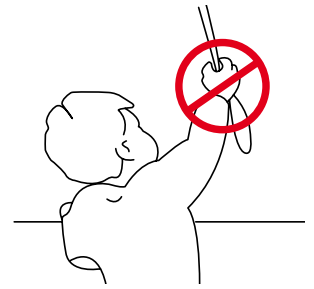

⚠ Lees deze montage-instructie zorgvuldig door voordat u gaat monteren.

Rol gordijnen moeten gemonteerd worden door vakkundige monteurs. Foutieve montage kan leiden tot ongelukken. Veranderingen in het rolgordijn moeten goedgekeurd worden door de fabrikant. Schroeven voor de bevestiging zijn niet bijgesloten. Gebruik altijd schroeven en pluggen welke geschikt zijn voor de wand of het plafond waarop het rolgordijn gemonteerd wordt!

Zijgeleiding U-profiel met schroef

Let op:
Geleiders zijn niet voorgeboord.

A

B

Kindveiligheid

WAARSCHUWING

- Jonge kinderen kunnen gewurgd worden in de lus van trekkoorden, banden en koorden die binnenzonwering bedienen. Koorden kunnen ook rond de nek wikkelen.
- Houd koorden buiten het bereik van jonge kinderen, om wurging en verstrengeling te voorkomen.
- Houd meubels uit de buurt van binnenzonwering koorden.
- Knoop de koorden niet bij elkaar. Zorg ervoor dat de koorden niet kunnen draaien of een lus kunnen creëren.
- Installeer en gebruik de meegeleverde veiligheidsvoorzieningen volgens de installatie-instructies voor dit product om de mogelijkheid van een dergelijk ongeval te beperken.