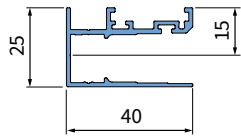

⚠ Bestelde hoogtemaat (H) = maximale afrolhoogte

Montage

	300-1200 mm	1201-1700 mm	1701-2200 mm	2201-2700 mm	> 2701
	2	3	4	5	6

Montage

Bediening

Demontage

Staaldraad geleiding

Staaldraad geleiding

Zijgeleiding U-profiel met schroef

Let op:
Geleiders zijn niet voorgeboord.

A

B

Kindveiligheid

WAARSCHUWING

- Jonge kinderen kunnen gewurgd worden in de lus van trekkoorden, banden en koorden die binnenzonwering bedienen. Koorden kunnen ook rond de nek wikkelen.
- Houd koorden buiten het bereik van jonge kinderen, om wurging en verstrengeling te voorkomen.
- Houd meubels uit de buurt van binnenzonwering koorden.
- Knoop de koorden niet bij elkaar. Zorg ervoor dat de koorden niet kunnen draaien of een lus kunnen creëren.
- Installeer en gebruik de meegeleverde veiligheidsvoorzieningen volgens de installatie-instructies voor dit product om de mogelijkheid van een dergelijk ongeval te beperken.