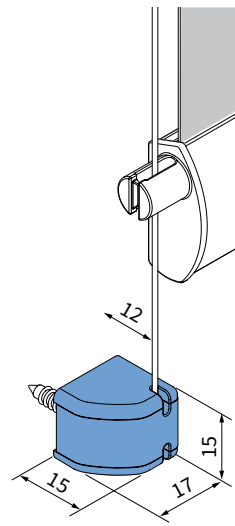

⚠ Lees deze montage-instructie zorgvuldig door voordat u gaat monteren.

Rol gordijnen moeten gemonteerd worden door vakkundige monteurs. Foutieve montage kan leiden tot ongelukken. Veranderingen in het rolgordijn moeten goedgekeurd worden door de fabrikant. Schroeven voor de bevestiging zijn niet bijgesloten. Gebruik altijd schroeven en pluggen welke geschikt zijn voor de wand of het plafond waarop het rolgordijn gemonteerd wordt!

⚠ Bestelde hoogtemaat (H) = maximale afrolhoogte

Montage

	300-1200 mm	1201-1700 mm	1701-2200 mm	2201-2700 mm	> 2701
	2	3	4	5	6

Montage

Bediening

Demontage

Staaldraad geleiding

Staaldraad geleiding

Zijgeleiding U-profiel met schroef

Let op:
Geleiders zijn niet voorgeboord.

A

B

Kindveiligheid

WAARSCHUWING

- Jonge kinderen kunnen gewurgd worden in de lus van trekkoorden, banden en koorden die binnenzonwering bedienen. Koorden kunnen ook rond de nek wikkelen.
- Houd koorden buiten het bereik van jonge kinderen, om wurging en verstrengeling te voorkomen.
- Houd meubels uit de buurt van binnenzonwering koorden.
- Knoop de koorden niet bij elkaar. Zorg ervoor dat de koorden niet kunnen draaien of een lus kunnen creëren.
- Installeer en gebruik de meegeleverde veiligheidsvoorzieningen volgens de installatie-instructies voor dit product om de mogelijkheid van een dergelijk ongeval te beperken.