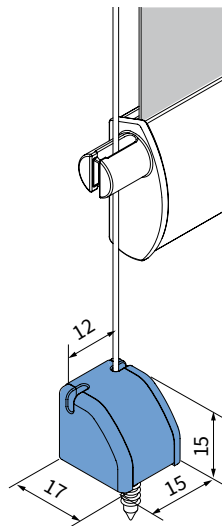

⚠ Lees deze montage-instructie zorgvuldig door voordat u gaat monteren.

Rol gordijnen moeten gemonteerd worden door vakkundige monteurs. Foutieve montage kan leiden tot ongelukken. Veranderingen in het rolgordijn moeten goedgekeurd worden door de fabrikant. Schroeven voor de bevestiging zijn niet bijgesloten. Gebruik altijd schroeven en pluggen welke geschikt zijn voor de wand of het plafond waarop het rolgordijn gemonteerd wordt!

⚠ Bestelde hoogtemaat (H) = maximale afrolhoogte

Montage

	300-1200 mm	1201-1700 mm	1701-2200 mm	2201-2700 mm	> 2701
	2	3	4	5	6

Montage

Bediening

Demontage

Staaldraad geleiding

Staaldraad geleiding

Zijgeleiding U-profiel met schroef

Let op:
Geleiders zijn niet voorgeboord.

A

B

Kindveiligheid

WAARSCHUWING

- Jonge kinderen kunnen gewurgd worden in de lus van trekkoorden, banden en koorden die binnenzonwering bedienen. Koorden kunnen ook rond de nek wikkelen.
- Houd koorden buiten het bereik van jonge kinderen, om wurging en verstrengeling te voorkomen.
- Houd meubels uit de buurt van binnenzonwering koorden.
- Knoop de koorden niet bij elkaar. Zorg ervoor dat de koorden niet kunnen draaien of een lus kunnen creëren.
- Installeer en gebruik de meegeleverde veiligheidsvoorzieningen volgens de installatie-instructies voor dit product om de mogelijkheid van een dergelijk ongeval te beperken.