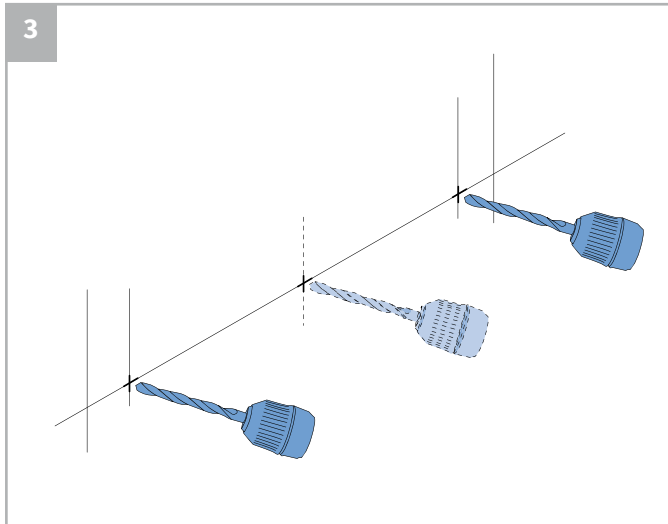

⚠ Bestelde hoogtemaat (H) = maximale afrolhoogte

Montage

	300-1200 mm	1201-1700 mm	1701-2200 mm	2201-2700 mm	> 2701
	2	3	4	5	6

Montage

Bediening

Demontage

Staaldraad geleiding

Staaldraad geleiding

Zijgeleiding U-profiel met schroef

Let op:
Geleiders zijn niet voorgeboord.

A

B

Kindveiligheid

WAARSCHUWING

- Jonge kinderen kunnen gewurgd worden in de lus van trekkoorden, banden en koorden die binnenzonwering bedienen. Koorden kunnen ook rond de nek wikkelen.
- Houd koorden buiten het bereik van jonge kinderen, om wurging en verstrengeling te voorkomen.
- Houd meubels uit de buurt van binnenzonwering koorden.
- Knoop de koorden niet bij elkaar. Zorg ervoor dat de koorden niet kunnen draaien of een lus kunnen creëren.
- Installeer en gebruik de meegeleverde veiligheidsvoorzieningen volgens de installatie-instructies voor dit product om de mogelijkheid van een dergelijk ongeval te beperken.