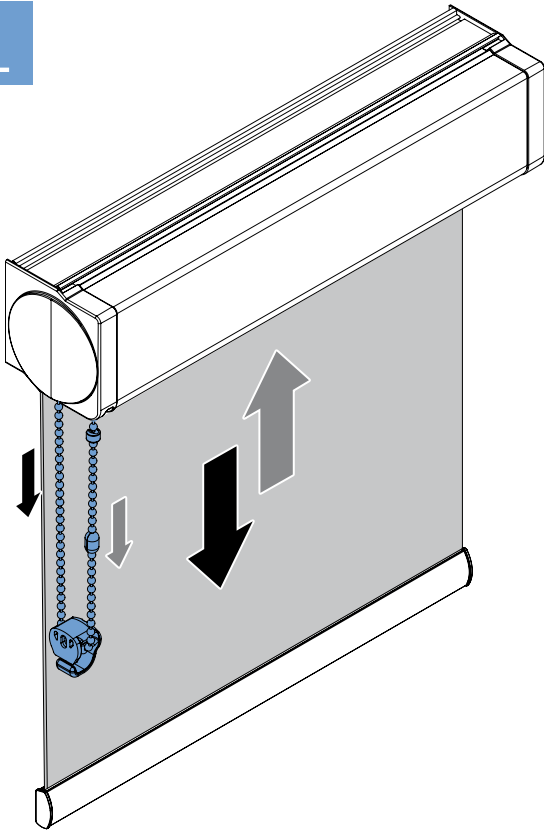

⚠ Lees deze montage-instructie zorgvuldig door voordat u gaat monteren.

Rol gordijnen moeten gemonteerd worden door vakkundige monteurs. Foutieve montage kan leiden tot ongelukken. Veranderingen in het rolgordijn moeten goedgekeurd worden door de fabrikant. Schroeven voor de bevestiging zijn niet bijgesloten. Gebruik altijd schroeven en pluggen welke geschikt zijn voor de wand of het plafond waarop het rolgordijn gemonteerd wordt!

⚠ Bestelde hoogtemaat (H) = maximale afrolhoogte

Montage

	300-1200 mm	1201-1700 mm	1701-2200 mm	2201-2700 mm	> 2701
	2	3	4	5	6

Montage

Bediening

Demontage

Staaldraad geleiding

Staaldraad geleiding

Zijgeleiding U-profiel met schroef

Let op:
Geleiders zijn niet voorgeboord.

A

B

Kindveiligheid

WAARSCHUWING

- Jonge kinderen kunnen gewurgd worden in de lus van trekkoorden, banden en koorden die binnenzonwering bedienen. Koorden kunnen ook rond de nek wikkelen.
- Houd koorden buiten het bereik van jonge kinderen, om wurging en verstrengeling te voorkomen.
- Houd meubels uit de buurt van binnenzonwering koorden.
- Knoop de koorden niet bij elkaar. Zorg ervoor dat de koorden niet kunnen draaien of een lus kunnen creëren.
- Installeer en gebruik de meegeleverde veiligheidsvoorzieningen volgens de installatie-instructies voor dit product om de mogelijkheid van een dergelijk ongeval te beperken.