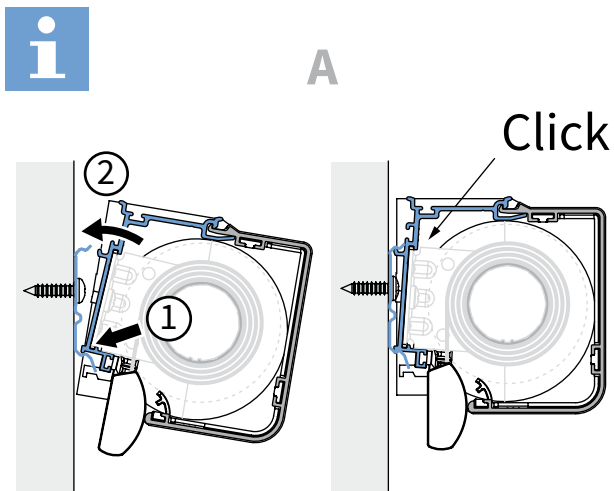

⚠ Lees deze montage-instructie zorgvuldig door voordat u gaat monteren.

Rol gordijnen moeten gemonteerd worden door vakkundige monteurs. Foutieve montage kan leiden tot ongelukken. Veranderingen in het rolgordijn moeten goedgekeurd worden door de fabrikant. Schroeven voor de bevestiging zijn niet bijgesloten. Gebruik altijd schroeven en pluggen welke geschikt zijn voor de wand of het plafond waarop het rolgordijn gemonteerd wordt!

⚠ Bestelde hoogtemaat (H) = maximale afrolhoogte

Montage

	300-1200 mm	1201-1700 mm	1701-2200 mm	2201-2700 mm	> 2701
	2	3	4	5	6

Montage

Bediening

Demontage

Staaldraad geleiding

Staaldraad geleiding

Zijgeleiding U-profiel met schroef

Let op:
Geleiders zijn niet voorgeboord.

A

B

Kindveiligheid

WAARSCHUWING

- Jonge kinderen kunnen gewurgd worden in de lus van trekkoorden, banden en koorden die binnenzonwering bedienen. Koorden kunnen ook rond de nek wikkelen.
- Houd koorden buiten het bereik van jonge kinderen, om wurging en verstrengeling te voorkomen.
- Houd meubels uit de buurt van binnenzonwering koorden.
- Knoop de koorden niet bij elkaar. Zorg ervoor dat de koorden niet kunnen draaien of een lus kunnen creëren.
- Installeer en gebruik de meegeleverde veiligheidsvoorzieningen volgens de installatie-instructies voor dit product om de mogelijkheid van een dergelijk ongeval te beperken.