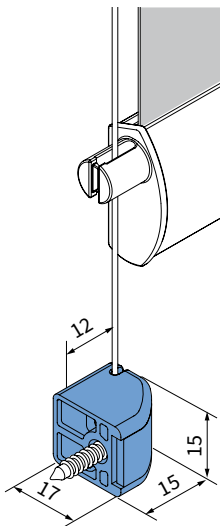

⚠ Lees deze montage-instructie zorgvuldig door voordat u gaat monteren.

Rol gordijnen moeten gemonteerd worden door vakkundige monteurs. Foutieve montage kan leiden tot ongelukken. Veranderingen in het rolgordijn moeten goedgekeurd worden door de fabrikant. Schroeven voor de bevestiging zijn niet bijgesloten. Gebruik altijd schroeven en pluggen welke geschikt zijn voor de wand of het plafond waarop het rolgordijn gemonteerd wordt!

⚠ Bestelde hoogtemaat (H) = maximale afrolhoogte

Montage

	300-1200 mm	1201-1700 mm	1701-2200 mm	2201-2700 mm	> 2701
	2	3	4	5	6

Montage

Bediening

Demontage

Staaldraad geleiding

Staaldraad geleiding

Zijgeleiding U-profiel met schroef

Let op:
Geleiders zijn niet voorgeboord.

A

B

Kindveiligheid

WAARSCHUWING

- Jonge kinderen kunnen gewurgd worden in de lus van trekkoorden, banden en koorden die binnenzonwering bedienen. Koorden kunnen ook rond de nek wikkelen.
- Houd koorden buiten het bereik van jonge kinderen, om wurging en verstrengeling te voorkomen.
- Houd meubels uit de buurt van binnenzonwering koorden.
- Knoop de koorden niet bij elkaar. Zorg ervoor dat de koorden niet kunnen draaien of een lus kunnen creëren.
- Installeer en gebruik de meegeleverde veiligheidsvoorzieningen volgens de installatie-instructies voor dit product om de mogelijkheid van een dergelijk ongeval te beperken.