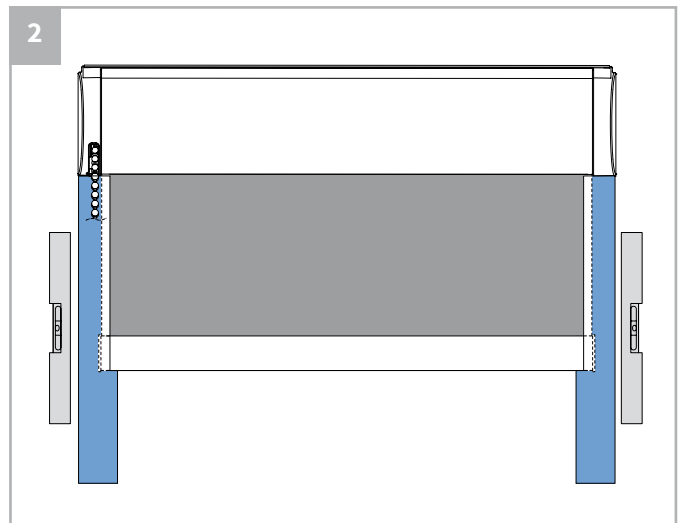

⚠ Bestelde hoogtemaat (H) = maximale afrolhoogte

Montage

	300-1200 mm	1201-1700 mm	1701-2200 mm	2201-2700 mm	> 2701
	2	3	4	5	6

Montage

Bediening

Demontage

Staaldraad geleiding

Staaldraad geleiding

Zijgeleiding U-profiel met schroef

Let op:
Geleiders zijn niet voorgeboord.

A

B

Kindveiligheid

WAARSCHUWING

- Jonge kinderen kunnen gewurgd worden in de lus van trekkoorden, banden en koorden die binnenzonwering bedienen. Koorden kunnen ook rond de nek wikkelen.
- Houd koorden buiten het bereik van jonge kinderen, om wurging en verstrengeling te voorkomen.
- Houd meubels uit de buurt van binnenzonwering koorden.
- Knoop de koorden niet bij elkaar. Zorg ervoor dat de koorden niet kunnen draaien of een lus kunnen creëren.
- Installeer en gebruik de meegeleverde veiligheidsvoorzieningen volgens de installatie-instructies voor dit product om de mogelijkheid van een dergelijk ongeval te beperken.