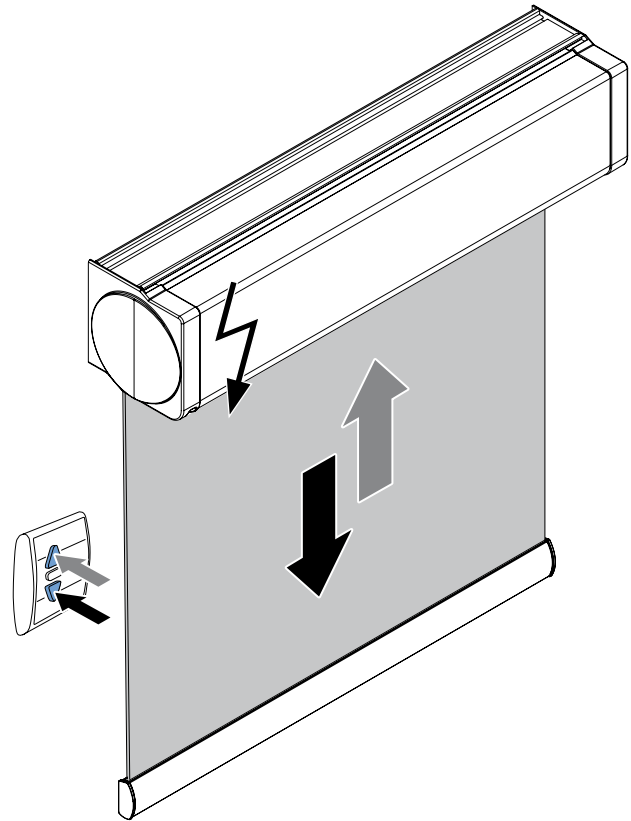

⚠ Lees deze montage-instructie zorgvuldig door voordat u gaat monteren.

Rol gordijnen moeten gemonteerd worden door vakkundige monteurs. Foutieve montage kan leiden tot ongelukken. Veranderingen in het rolgordijn moeten goedgekeurd worden door de fabrikant. Schroeven voor de bevestiging zijn niet bijgesloten. Gebruik altijd schroeven en pluggen welke geschikt zijn voor de wand of het plafond waarop het rolgordijn gemonteerd wordt!

⚠ Bestelde hoogtemaat (H) = maximale afrolhoogte

Montage

	300-1200 mm	1201-1700 mm	1701-2200 mm	2201-2700 mm	> 2701
	2	3	4	5	6

Montage

Bediening

Demontage

Staaldraad geleiding

Staaldraad geleiding

Zijgeleiding U-profiel met schroef

Let op:
Geleiders zijn niet voorgeboord.

A

B

Kindveiligheid

WAARSCHUWING

- Jonge kinderen kunnen gewurgd worden in de lus van trekkoorden, banden en koorden die binnenzonwering bedienen. Koorden kunnen ook rond de nek wikkelen.
- Houd koorden buiten het bereik van jonge kinderen, om wurging en verstrengeling te voorkomen.
- Houd meubels uit de buurt van binnenzonwering koorden.
- Knoop de koorden niet bij elkaar. Zorg ervoor dat de koorden niet kunnen draaien of een lus kunnen creëren.
- Installeer en gebruik de meegeleverde veiligheidsvoorzieningen volgens de installatie-instructies voor dit product om de mogelijkheid van een dergelijk ongeval te beperken.